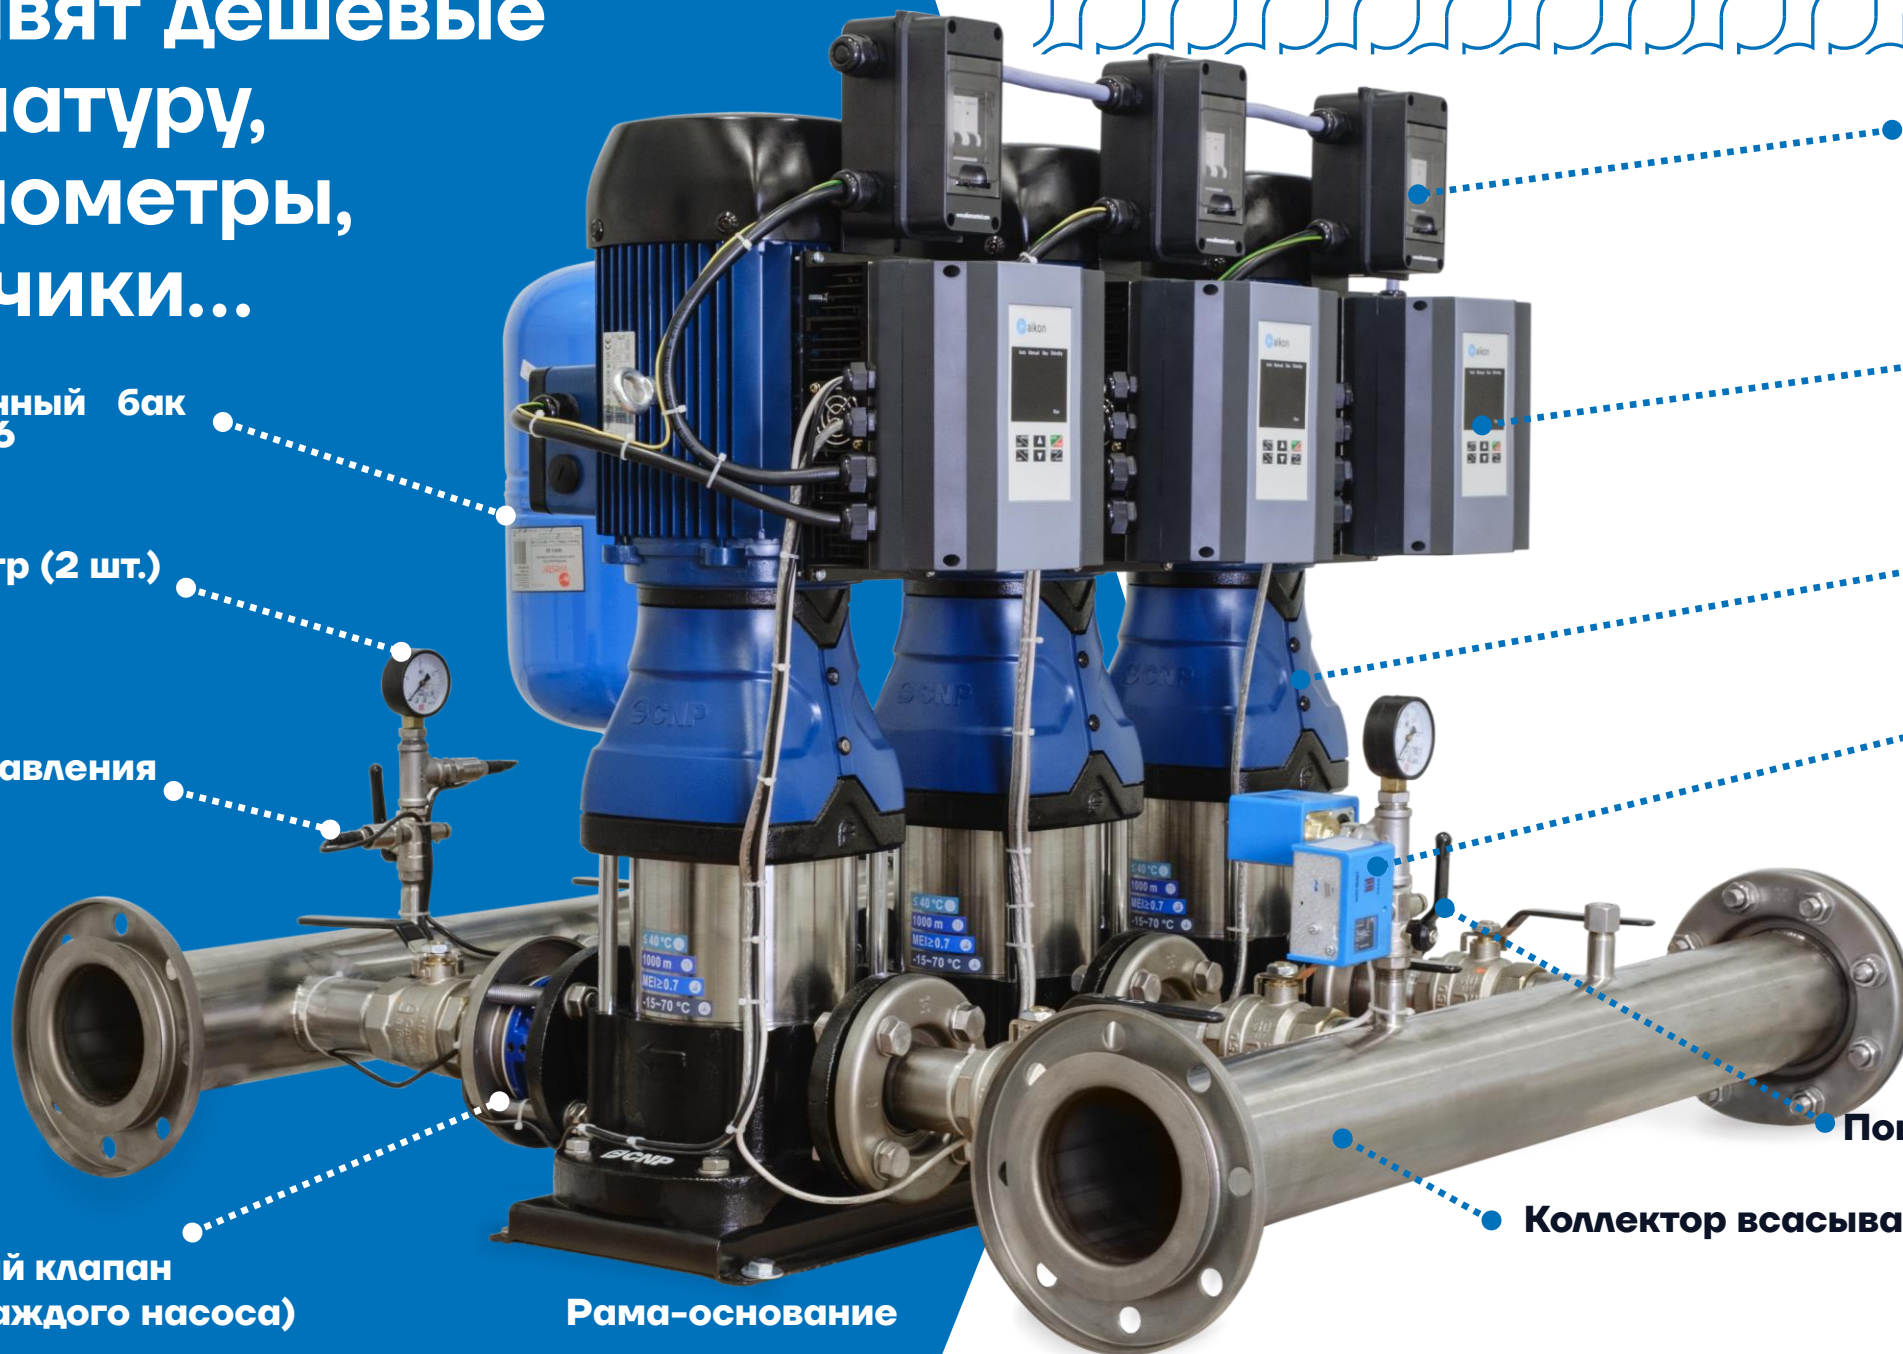

Автоматический
выключатель

ПЧ с функцией
контроллера
Aikon PD-ES

Насос CDM
(2-3 шт.)

Реле сухого
хода (2 шт)

Шаровые кран /
Поворотные затворы

Коллектор всасывающий и напорный

МЫ ВСЁ СТАВИМ!

Поддержание
постоянного давления