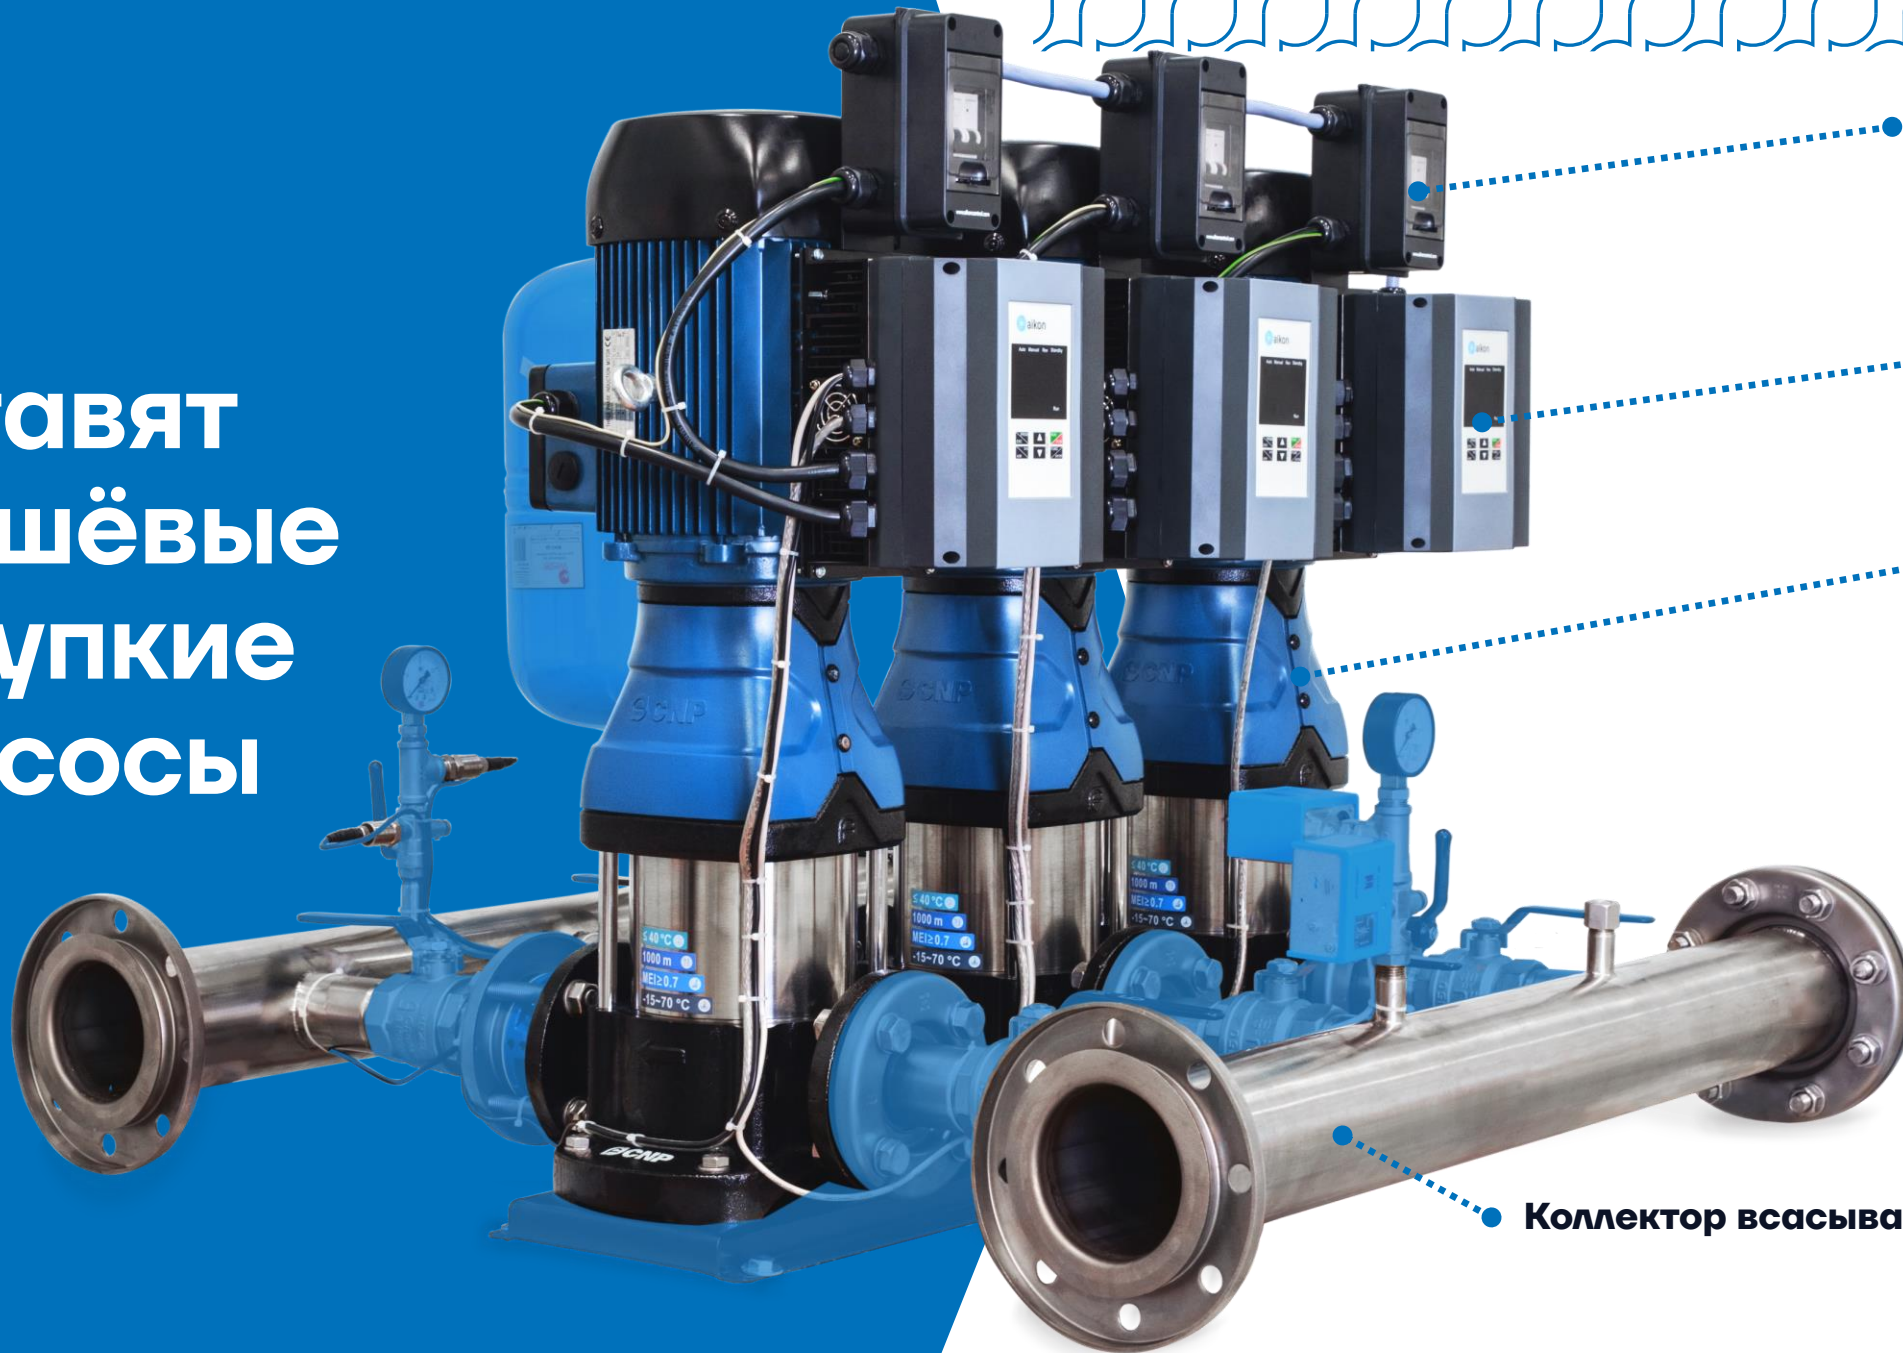

Ставят дешёвые хрупкие насосы

Автоматический выключатель

ПЧ с функцией контроллера Aikon PD-ES

Насос CDM (2-3 шт.)

Коллектор всасывающий и напорный