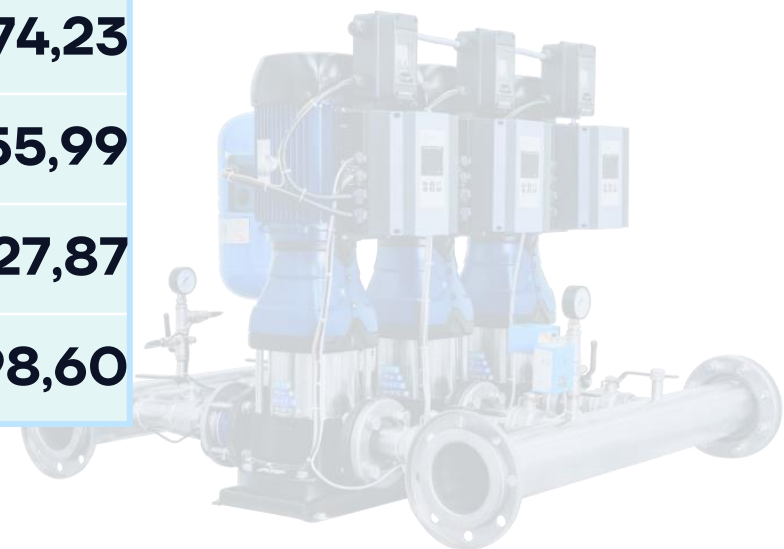

ПОДСТРАИВАНИЕ К РЫНКУ НАСОСНЫХ УСТАНОВОК

CHLFT2-20	PBS2CHLFT2-20	\$3 721,07
CHLFT2-30	PBS2CHLFT2-30	\$3 761,22
CHLFT2-40	PBS2CHLFT2-40	\$3 883,06
CHLFT2-50	PBS2CHLFT2-50	\$4 142,24
CHLFT2-60	PBS2CHLFT2-60	\$4 183,34
CHLFT4-20	PBS2CHLFT4-20	\$3 789,06
CHLFT4-30	PBS2CHLFT4-30	\$3 974,23
CHLFT4-40	PBS2CHLFT4-40	\$4 055,99
CHLFT4-50	PBS2CHLFT4-50	\$4 327,87
CHLFT4-60	PBS2CHLFT4-60	\$4 398,60